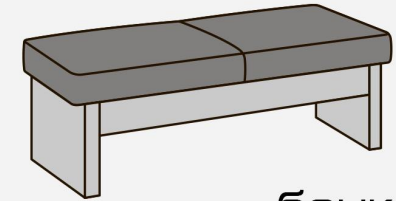

банкетка

кресло

комфорт и функциональность
широкий размерный диапазон
ламинированные ниши
возможны три розетки 16А
две USB розетки

диван

диван угловой

вариант кроя 1

кресло

банкетка

диван

диван угловой

вариант кроя 2

кресло

банкетка

диван

диван угловой