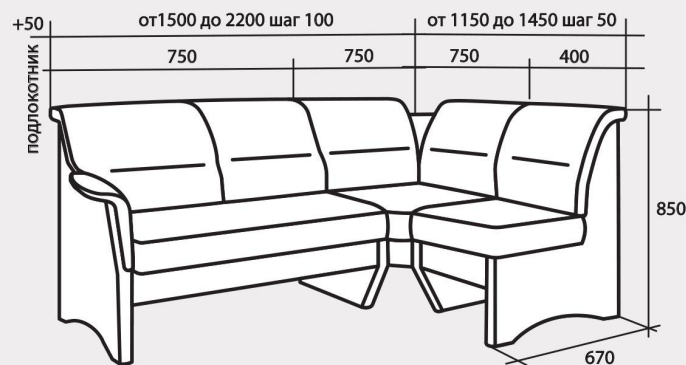

ТРЕВИ
фабрика мягкой мебели

скамья без подлокотников

скамья с подлокотниками

вариант кроя 1

вариант кроя 2

Скамья угловая без подлокотников

сторона А от 1150 до 1450, размерный интервал 50 мм
сторона Б от 1500 до 2200, размерный интервал 100 мм

Скамья угловая с одним подлокотником по стороне А

сторона А от 1200 до 1500, размерный интервал 50 мм
сторона Б от 1500 до 2200, размерный интервал 100 мм

Скамья угловая с двумя подлокотниками

сторона А от 1200 до 1500, размерный интервал 50 мм
сторона Б от 1550 до 2250, размерный интервал 100 мм

Скамья без подлокотников

от 800 до 1500, размерный интервал 100 мм

Скамья с двумя подлокотниками

от 900 до 1600, размерный интервал 100 мм

сторона А

сторона Б

скамья угловая без подлокотников

сторона А

банкетка

кресло

комфорт и функциональность
широкий размерный диапазон
ламинированные ниши
возможны три розетки 16А
две USB розетки

диван

диван угловой

вариант кроя 1

кресло

банкетка