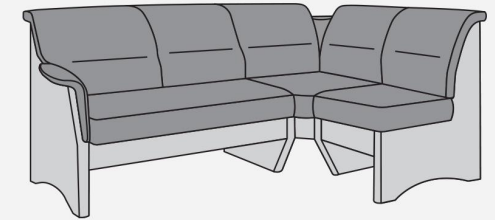

сторона Б

скамья угловая с двумя подлокотниками

сторона А

сторона Б

скамья угловая с одним подлокотником по стороне Б

сторона А

сторона Б

скамья угловая с одним подлокотником по стороне А

банкетка

кресло

комфорт и функциональность
широкий размерный диапазон
ламинированные ниши
возможны три розетки 16А
две USB розетки

диван

диван угловой

вариант кроя 1

кресло

банкетка

диван

диван угловой

вариант кроя 2

кресло

банкетка

диван

диван угловой