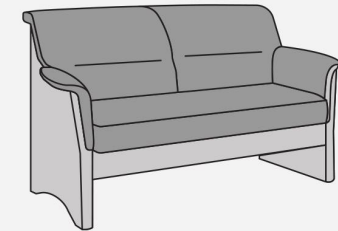

сторона Б

скамья угловая с двумя подлокотниками

сторона А

сторона Б

скамья угловая с одним подлокотником по стороне Б

сторона А

сторона Б

скамья угловая с одним подлокотником по стороне А

банкетка

кресло

комфорт и функциональность
широкий размерный диапазон
ламинированные ниши
возможны три розетки 16А
две USB розетки

диван

диван угловой

вариант кроя 1

кресло

банкетка

диван

диван угловой

вариант кроя 2

кресло

банкетка

диван

диван угловой