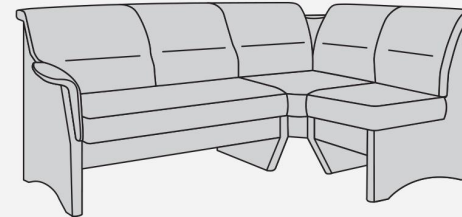

сторона Б

скамья угловая с двумя подлокотниками

сторона А

сторона Б

скамья угловая с одним подлокотником по стороне Б

сторона А

сторона Б

скамья угловая с одним подлокотником по стороне А

банкетка

кресло

комфорт и функциональность
широкий размерный диапазон
ламинированные ниши
возможны три розетки 16А
две USB розетки

диван

диван угловой

вариант кроя 1

кресло

банкетка

диван

диван угловой

вариант кроя 2

кресло

банкетка

диван

диван угловой