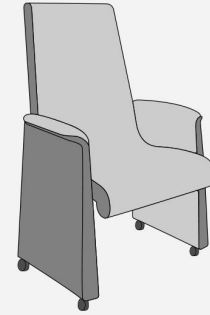

сторона Б

скамья угловая с двумя подлокотниками

сторона А

сторона Б

скамья угловая с одним подлокотником по стороне Б

сторона А

сторона Б

скамья угловая с одним подлокотником по стороне А

банкетка

кресло

комфорт и функциональность
широкий размерный диапазон
ламинированные ниши
возможны три розетки 16А
две USB розетки

диван

диван угловой

вариант кроя 1

кресло

банкетка

диван

диван угловой

вариант кроя 2

кресло

банкетка

диван

диван угловой