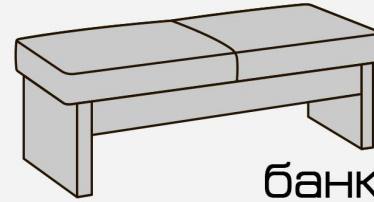

сторона Б

скамья угловая с двумя подлокотниками

сторона А

сторона Б

скамья угловая с одним подлокотником по стороне Б

сторона А

сторона Б

скамья угловая с одним подлокотником по стороне А

банкетка

кресло

комфорт и функциональность
широкий размерный диапазон
ламинированные ниши
возможны три розетки 16А
две USB розетки

диван

диван угловой

вариант кроя 1

кресло

банкетка

диван

диван угловой

вариант кроя 2

кресло

банкетка

диван

диван угловой