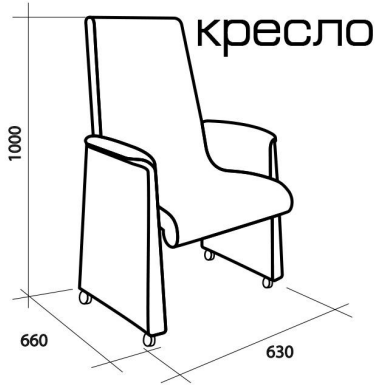

Скамья без подлокотников

от 800 до 1500, размерный интервал 100 мм

Скамья с двумя подлокотниками

от 900 до 1600, размерный интервал 100 мм

сторона А

сторона Б

скамья угловая без подлокотников

сторона А

сторона Б

скамья угловая с двумя подлокотниками

сторона А

сторона Б

скамья угловая с одним подлокотником по стороне Б

сторона А

сторона Б

скамья угловая с одним подлокотником по стороне А

банкетка

кресло

комфорт и функциональность
широкий размерный диапазон
ламинированные ниши
возможны три розетки 16А
две USB розетки

диван

диван угловой

вариант кроя 1

кресло

банкетка