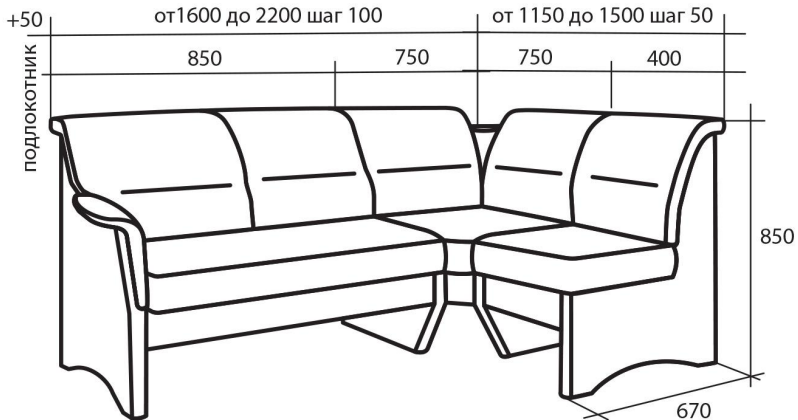

сторона Б

скамья угловая с двумя подлокотниками

сторона А

сторона Б

скамья угловая с одним подлокотником по стороне Б

сторона А

сторона Б

скамья угловая с одним подлокотником по стороне А

банкетка

кресло

комфорт и функциональность
широкий размерный диапазон
ламинированные ниши
возможны три розетки 16А
две USB розетки

диван

диван угловой

вариант кроя 1

кресло

банкетка

диван

диван угловой

вариант кроя 2

кресло

банкетка

диван

диван угловой