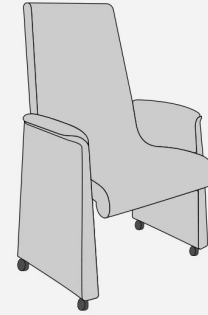

сторона Б

скамья угловая с двумя подлокотниками

сторона А

сторона Б

скамья угловая с одним подлокотником по стороне Б

сторона А

сторона Б

скамья угловая с одним подлокотником по стороне А

банкетка

кресло

комфорт и функциональность
широкий размерный диапазон
ламинированные ниши
возможны три розетки 16А
две USB розетки

диван

диван угловой

вариант кроя 1

кресло

банкетка

диван

диван угловой

вариант кроя 2

кресло

банкетка

диван

диван угловой