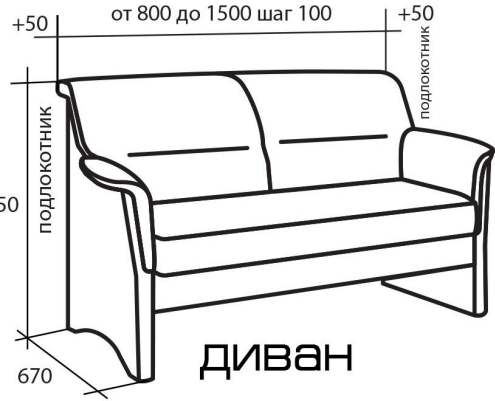

Скамья без подлокотников

от 800 до 1500, размерный интервал 100 мм

Скамья с двумя подлокотниками

от 900 до 1600, размерный интервал 100 мм

сторона А

сторона Б

скамья угловая без подлокотников

сторона А

сторона Б

скамья угловая с двумя подлокотниками

сторона А

сторона Б

скамья угловая с одним подлокотником по стороне Б

сторона А

сторона Б

скамья угловая с одним подлокотником по стороне А

банкетка

кресло

комфорт и функциональность
широкий размерный диапазон
ламинированные ниши
возможны три розетки 16А
две USB розетки

диван

диван угловой

вариант кроя 1

кресло

банкетка