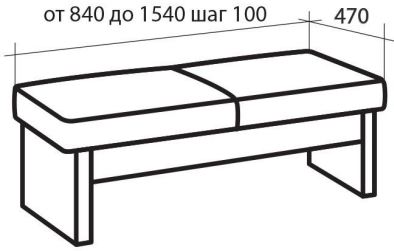

Скамья без подлокотников

от 800 до 1500, размерный интервал 100 мм

Скамья с двумя подлокотниками

от 900 до 1600, размерный интервал 100 мм

сторона А

сторона Б

скамья угловая без подлокотников

сторона А

сторона Б

скамья угловая с двумя подлокотниками

сторона А

сторона Б

скамья угловая с одним подлокотником по стороне Б

сторона А

сторона Б

скамья угловая с одним подлокотником по стороне А

банкетка

кресло

комфорт и функциональность
широкий размерный диапазон
ламинированные ниши
возможны три розетки 16А
две USB розетки

диван

диван угловой

вариант кроя 1

кресло

банкетка