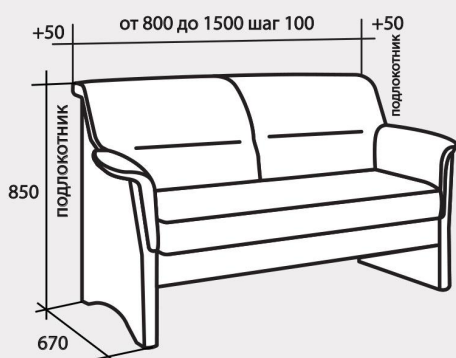

ТРЕВИ
фабрика мягкой мебели

скамья без подлокотников

скамья с подлокотниками

вариант кроя 1

вариант кроя 2

Скамья угловая без подлокотников

сторона А от 1150 до 1450, размерный интервал 50 мм
сторона Б от 1500 до 2200, размерный интервал 100 мм

Скамья угловая с одним подлокотником по стороне А

сторона А от 1200 до 1500, размерный интервал 50 мм
сторона Б от 1500 до 2200, размерный интервал 100 мм

Скамья угловая с двумя подлокотниками

сторона А от 1200 до 1500, размерный интервал 50 мм
сторона Б от 1550 до 2250, размерный интервал 100 мм

Скамья без подлокотников

от 800 до 1500, размерный интервал 100 мм

Скамья с двумя подлокотниками

от 900 до 1600, размерный интервал 100 мм

сторона А

сторона Б

скамья угловая без подлокотников

сторона А

банкетка

кресло

комфорт и функциональность
широкий размерный диапазон
ламинированные ниши
возможны три розетки 16А
две USB розетки

диван

диван угловой

вариант кроя 1

кресло

банкетка