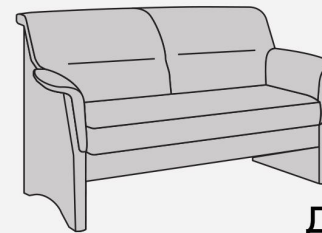

сторона Б

скамья угловая с двумя подлокотниками

сторона А

сторона Б

скамья угловая с одним подлокотником по стороне Б

сторона А

сторона Б

скамья угловая с одним подлокотником по стороне А

банкетка

кресло

комфорт и функциональность
широкий размерный диапазон
ламинированные ниши
возможны три розетки 16А
две USB розетки

диван

диван угловой

вариант кроя 1

кресло

банкетка

диван

диван угловой

вариант кроя 2

кресло

банкетка

диван

диван угловой